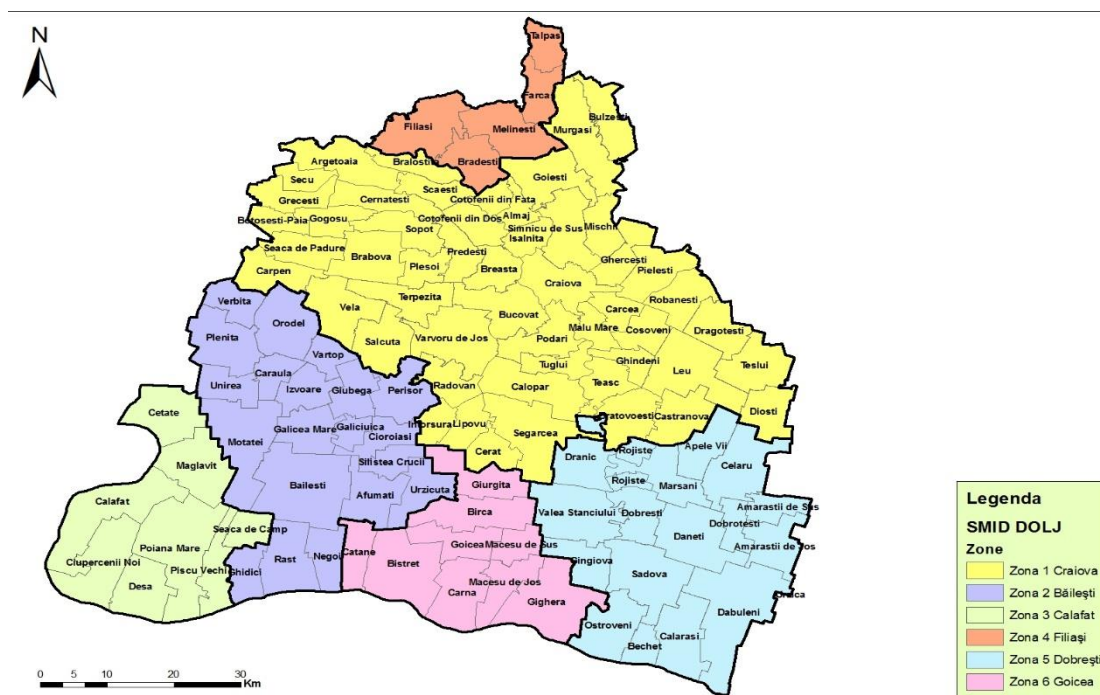

În vederea optimizării activităților de colectare și transport, județul Dolj a fost împărțit în 6 zone de colectare după cum urmează:

- zona 1 Craiova
- zona 2 Băilești
- zona 3 Calafat
- zona 4 Filiași
- zona 5 Dobrești
- zona 6 Goicea

ZONA 1 - CRAIOVA

Zona 1 Craiova are următoarea componență:

municipiul Craiova, orasul Segarcea și comunele: Cerăt, Almăj, Argetoaia, Botoșești Paia, Brabova, Braloștița, Breasta, Bucovăț, Bulzești, Bratovoiești, Castranova, Calopar, Cârcea, Carpen, Cernătești, Coșoveni, Coțofenii din Dos, Coțofenii din Față, Dioști, Drăgotești, Ghercești, Ghindeni, Gogoșu, Goiești, Grecești, Ișalnița, Întorsura, Leu, Lipovu, Malu Mare,

Zona 2 – Bailesti este formata din urmatoarele unitati administrativ-teritoriale: Municipiul Băilești si comunele: Afumați, Caraula, Galicea Mare, Galiciuica, Ghidici, Giubega, Izvoare, Moțăței, Negoii, Perișor, Plenița, Rast, Siliștea Crucii, Unirea, Cioroiași, Orodul, Urzicuța, Verbița, Vârtop.

Zona 4 – Filiasi este formata din urmatoarele unitati administrativ-teritoriale: Orasul Filiasi si comunele: Bradesti, Farcas, Melinesti, Talpas.

ZONA 5 - DOBRESTI

Zona 5 – Dobresti este formata din urmatoarele unitati administrativ-teritoriale: Orasul Bechet, Orasul Dăbuleni si comunele: Dobrești, Amarastii de Jos, Amărăștii de Sus, Apele Vii, Călărași, Celaru, Daneți, Dobrotești, Mârșani, Ostroveni, Sadova, Valea Stanciului, Rojiște, Drănic, Gângiova.